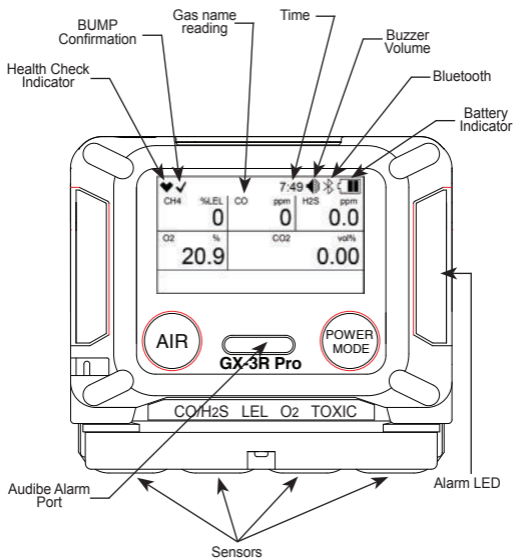

GX-3R Pro Quick Reference Guide

Scan QR code for
GX-3R Pro Manual

RKI Instruments, Inc. 33248 Central Ave, Union City, CA 94587

Phone (510) 441-5656 • (800) 754-5165 • www.rkiinstruments.com

190422/250